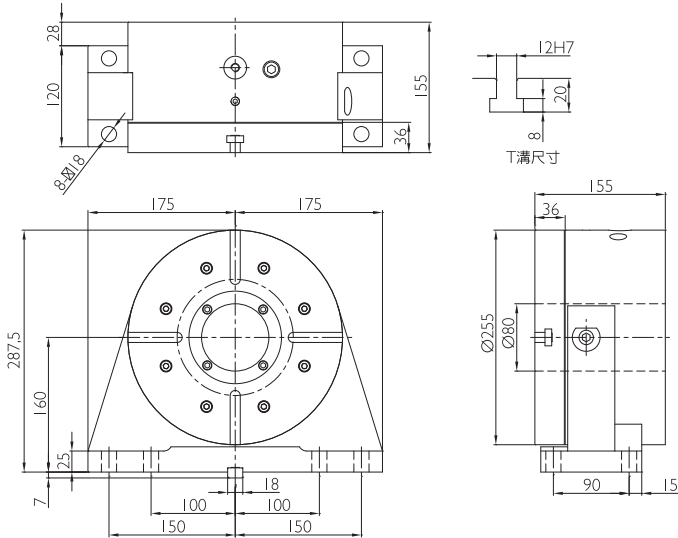

## 圓盤式尾座 (油壓)

#### 尺寸圖 DIMENSIONAL DRAWINGS

#### HTS-255

Unit: mm

#### HTS-400

Unit: mm