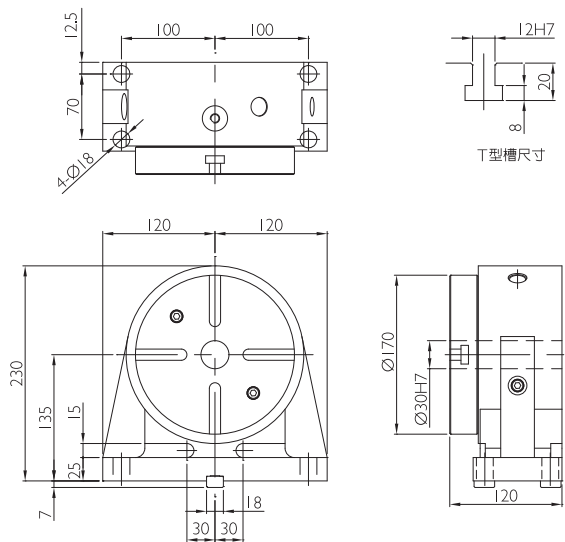

ATS series 圓盤式尾座 (氣壓)

ATS-170 ATS-210 ATS-250

尺寸圖 DIMENSIONAL DRAWINGS

ATS-170

Unit: mm

ATS-210

Unit: mm

ATS-250

Unit: mm