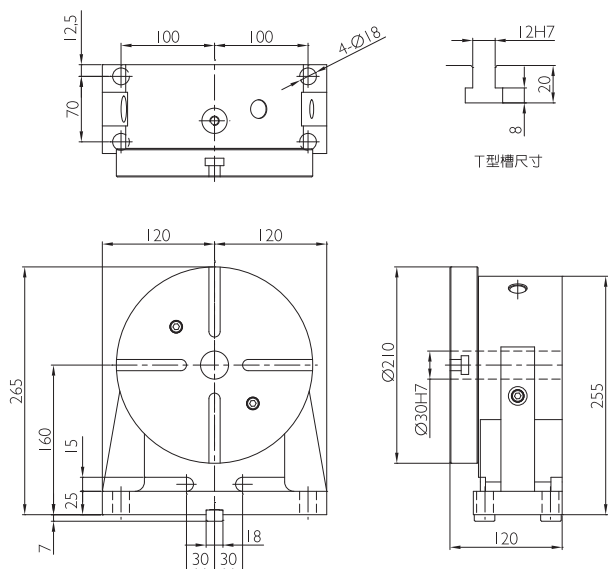

ATS series 圓盤式尾座 (氣壓)

ATS-170 ATS-210 ATS-250

尺寸圖 DIMENSIONAL DRAWINGS

ATS-170

Unit: mm

ATS-210

Unit: mm

ATS-250

Unit: mm